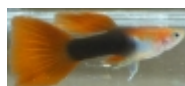

PRODEJNA DROBNÝCH ŽIVOČICHŮ

Mgr. Helena Grulichová
VODNÍ 7, 796 01 PROSTĚJOV
TEL: 582 336 607, 602 789 357
IČO: 12308021, DIČ: CZ7151264494

---

zoo-doma.cz

[zoo-doma.cz] Helena Grulichová

Pavůlka

½ivorodka duhová Blue/Red variegated samec

[Cena na zavolání](#)

cena 40 Kč. ½ivorodka duhová - Poecilia reticulata [[Popis zboží-...]](#)