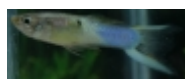

[Cena na zavolání](#)

cena 40 Kč. ½ivorodka duhová - Poecilia reticulata [\[Popis zboží-...\]](#)

½ivorodka duhová Crimson Groom samec

[Cena na zavolání](#)

cena 61 Kč. ½ivorodka duhová - Poecilia reticulata [\[Popis zboží-...\]](#)

½ivorodka duhová Crimson Groom samice

[Cena na zavolání](#)

cena 61 Kč. ½ivorodka duhová - Poecilia reticulata [\[Popis zboží-...\]](#)

½ivorodka duhová Double Sword Smaragd samec

[Cena na zavolání](#)

cena 40 Kč. ½ivorodka duhová - Poecilia reticulata [\[Popis zboží-...\]](#)